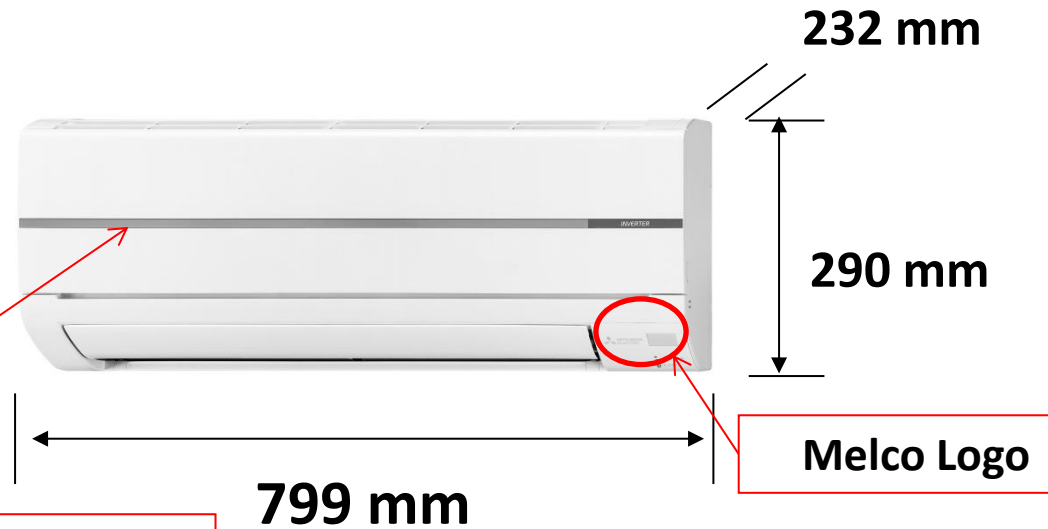


MSZ-WN

uvod

MSZ-WN25-35

Pregled pr.

- *Mbs*
- *k*
- *N*
- *Wifi* (Op)

Veličina 25:35

	MSZ-WN25VA	MUZ-WN25VA
25	MSZ-WN25VA	MUZ-WN25VA
35	MSZ-WN35VA	MUZ-WN35VA

MSZ-WN

Izgled

•Iste dimenzije kao kod MSZ-DM
Središnja linija podsjeća na MSZ-SF

**Vel. 25
9000 Btu/h**

22 dB(A)

MSZ-DM25	MSZ-WN25 novo	
5,8 (A+)	6,2 (A++)	SEER (klasa)
4,1 (A+)	4,2 (A+)	SCOP (klasa) prosječno
-10° / +24°	-15° / +24°	Područje grijanja T (°C)