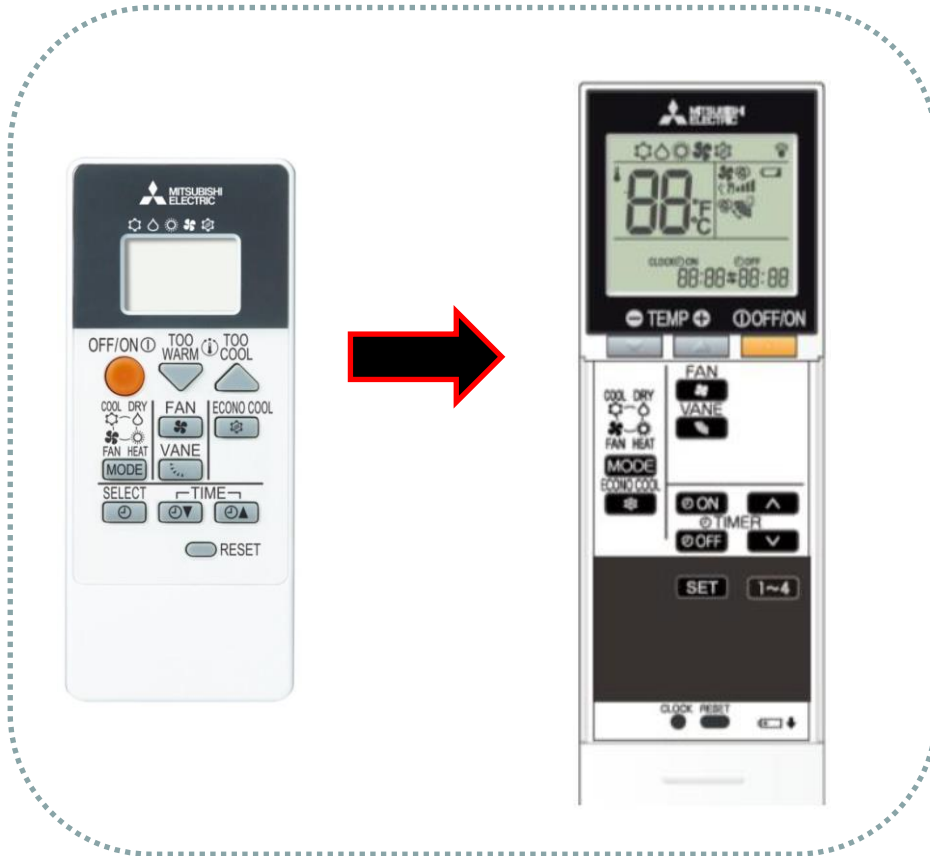

*MAC-557IF-E je potreban

**Vel. 35
12000 Btu/h**

22 dB(A)

MSZ-DM35	MSZ-WN35 new	
5,7 (A+)	6,2 (A++)	SEER (klasa)
4,1 (A+)	4,3 (A+)	SCOP (klasa) prosječno
-10° / +24°	-15° / +24°	Područje grijanja T (°C)

*MAC-557IF-E je potreban

- **Novi daljinski upravljač**
- **Dostupan dnevni tajmer**
- *Tjedni tajmer dostupan pored MelCloud**

*MAC-557IF-E je potreban